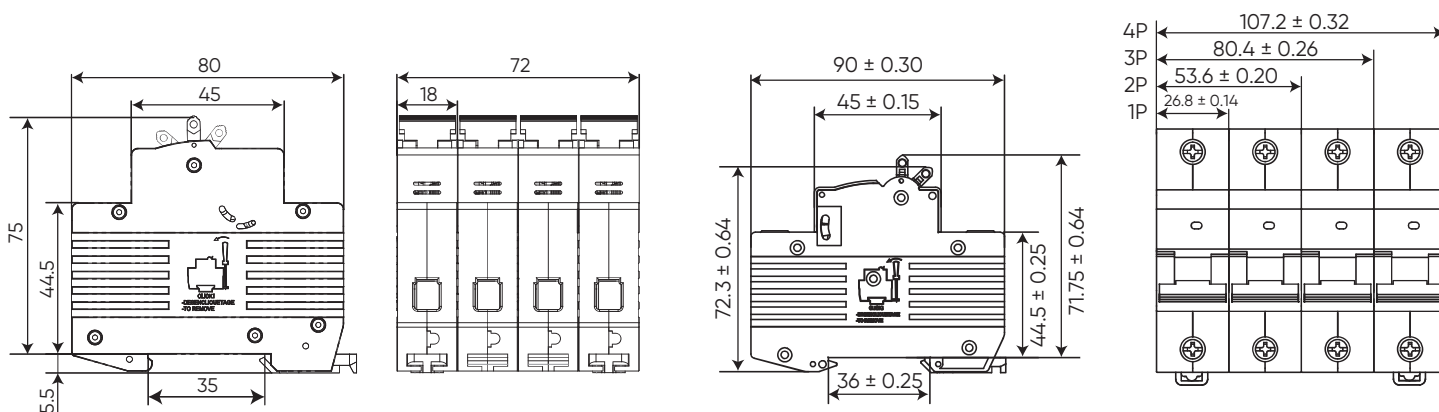

### Seri MP6

**1** NĂM  
BẢO HÀNH

Mã hàng Model	Số cực Pole	Dòng định mức In (A)	Dòng cắt Icu (kA)	Đóng gói Packing	Giá bán lẻ VNĐ
MP6-C410	4P	10A	6kA	3 cái/hộp 30 cái/thùng	<b>243.500</b>
MP6-C416	4P	16A	6kA	3 cái/hộp 30 cái/thùng	<b>243.500</b>
MP6-C420	4P	20A	6kA	3 cái/hộp 30 cái/thùng	<b>243.500</b>
MP6-C425	4P	25A	6kA	3 cái/hộp 30 cái/thùng	<b>243.500</b>
MP6-C432	4P	32A	6kA	3 cái/hộp 30 cái/thùng	<b>243.500</b>
MP6-C440	4P	40A	6kA	3 cái/hộp 30 cái/thùng	<b>243.500</b>
MP6-C450	4P	50A	6kA	3 cái/hộp 30 cái/thùng	<b>357.200</b>
MP6-C463	4P	63A	6kA	3 cái/hộp 30 cái/thùng	<b>357.200</b>

## KÍCH THƯỚC CẦU DAO TỰ ĐỘNG MCB

Đơn vị tính (mm)

SERI MP4 - MP6: 6A - 63A

SERI MP10: 50A - 100A